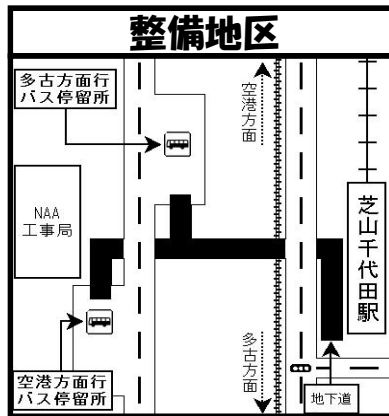

※ 空港第2ビル駅では、上記3路線以外にも、スカイライナー・シティライナー・成田エクスプレスに乗り換えられます。

※ 掲載している電車の時刻は平日の運行ダイヤです。

■シャトルバスに関するお問い合わせ

多古町役場企画財政課	0479-76-5409
千葉交通㈱多古営業所	0479-76-3487

■N.PASSについてのお問い合わせ

多古町役場企画財政課	0479-76-5409
成田空港㈱パスポート担当	0476-34-5858