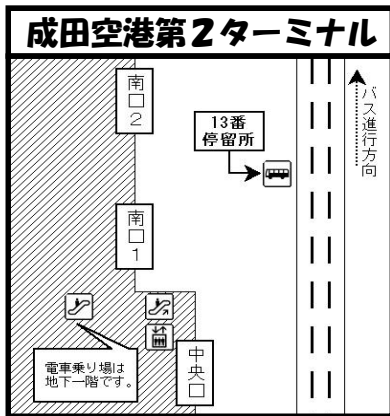

※ 空港第2ビル駅では、上記3路線以外にも、スカイライナー・シティライナー・成田エクスプレスに乗り換えられます。

※ 掲載している電車の時刻は平日の運行ダイヤです。

■シャトルバスに関するお問い合わせ

多古町役場企画財政課	0479-76-5409
千葉交通㈱多古営業所	0479-76-3487

■N.PASSについてのお問い合わせ

多古町役場企画財政課	0479-76-5409
成田空港㈱パスポート担当	0476-34-5858