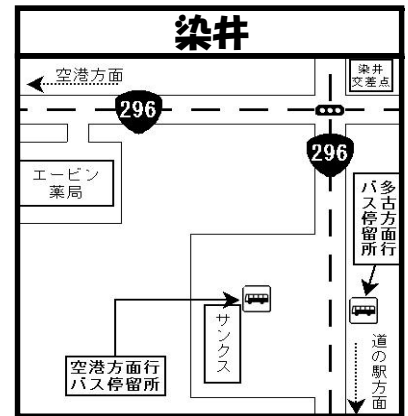

※ 空港第2ビル駅では、上記3路線以外にも、スカイライナー・シティライナー・成田エクスプレスに乗り換えられます。

※ 掲載している電車の時刻は平日の運行ダイヤです。

■シャトルバスに関するお問い合わせ

多古町役場企画財政課	0479-76-5409
千葉交通㈱多古営業所	0479-76-3487

■N.PASSについてのお問い合わせ

多古町役場企画財政課	0479-76-5409
成田空港㈱パスポート担当	0476-34-5858