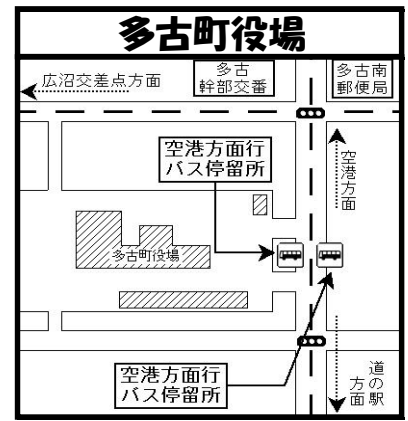

※ 空港第2ビル駅では、上記3路線以外にも、スカイライナー・シティライナー・成田エクスプレスに乗り換えられます。

※ 掲載している電車の時刻は平日の運行ダイヤです。

■シャトルバスに関するお問い合わせ

多古町役場企画財政課	0479-76-5409
千葉交通㈱多古営業所	0479-76-3487

■N.PASSについてのお問い合わせ

多古町役場企画財政課	0479-76-5409
成田空港㈱パスポート担当	0476-34-5858