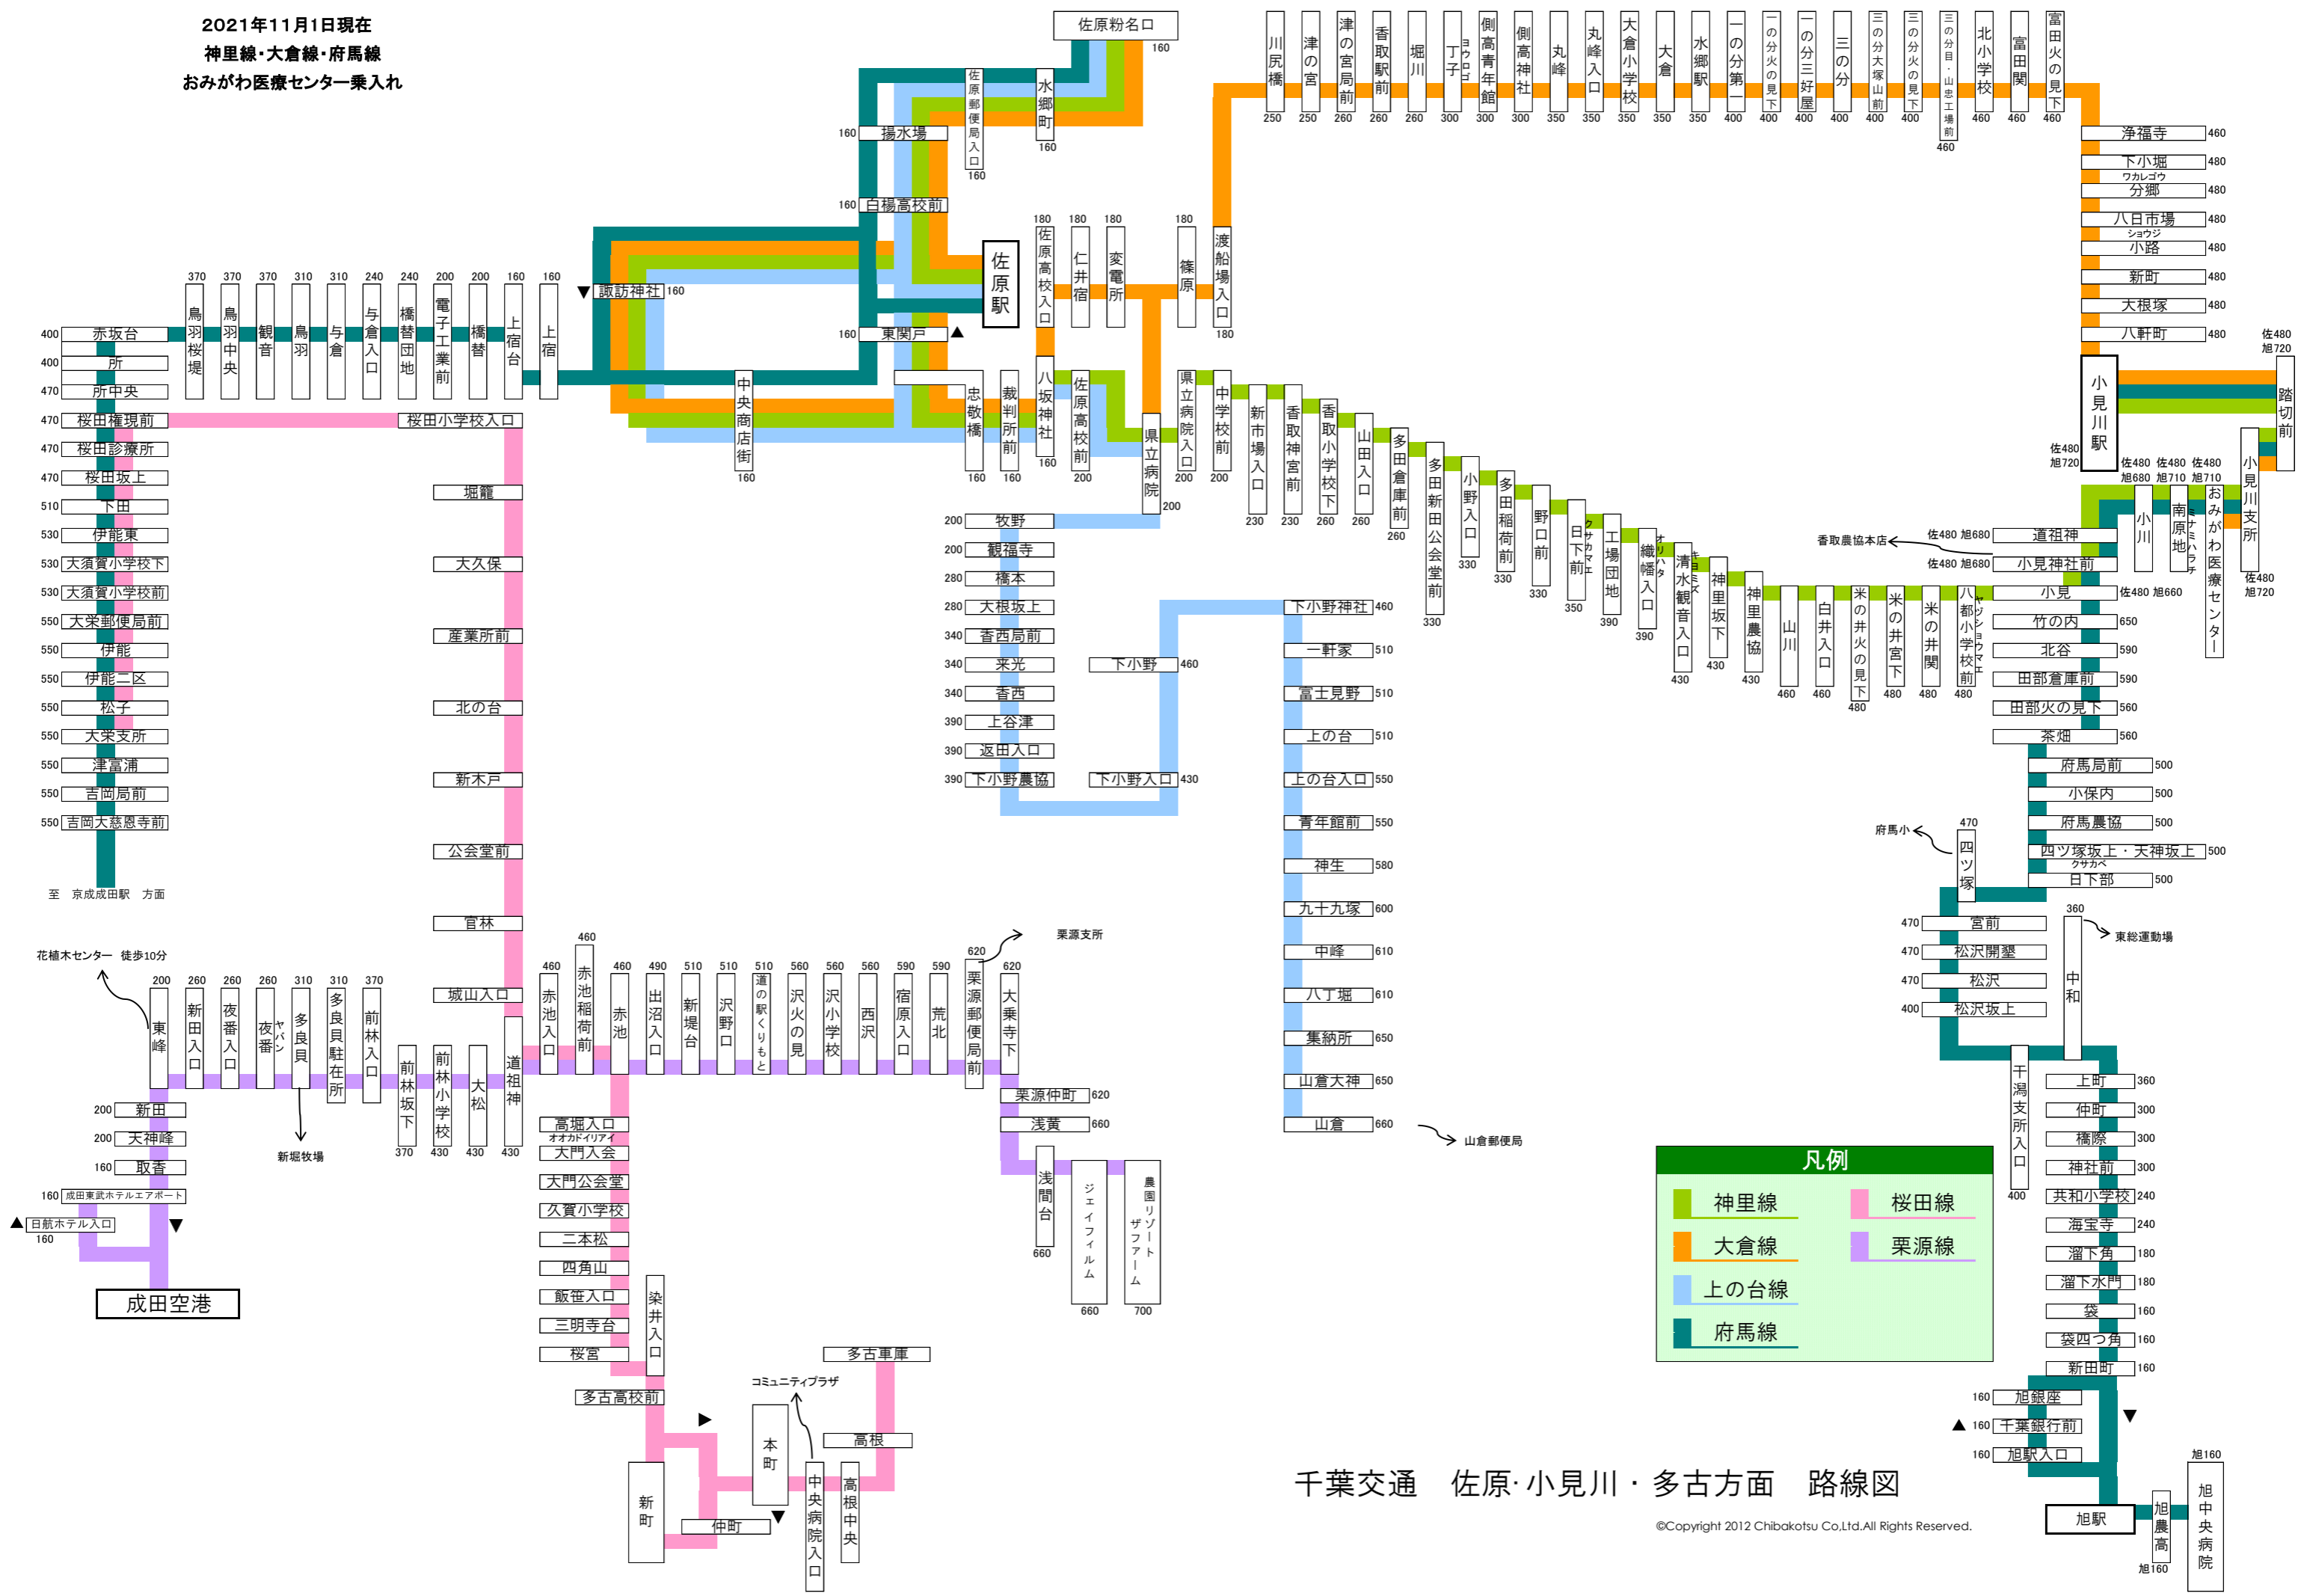

2021年11月1日現在
 神里線・大倉線・府馬線
 おみがわ医療センター乗入れ

凡例

- 神里線
- 大倉線
- 上の台線
- 府馬線
- 桜田線
- 栗源線

千葉交通 佐原・小見川・多古方面 路線図

©Copyright 2012 Chibakotsu Co.Ltd.All Rights Reserved.