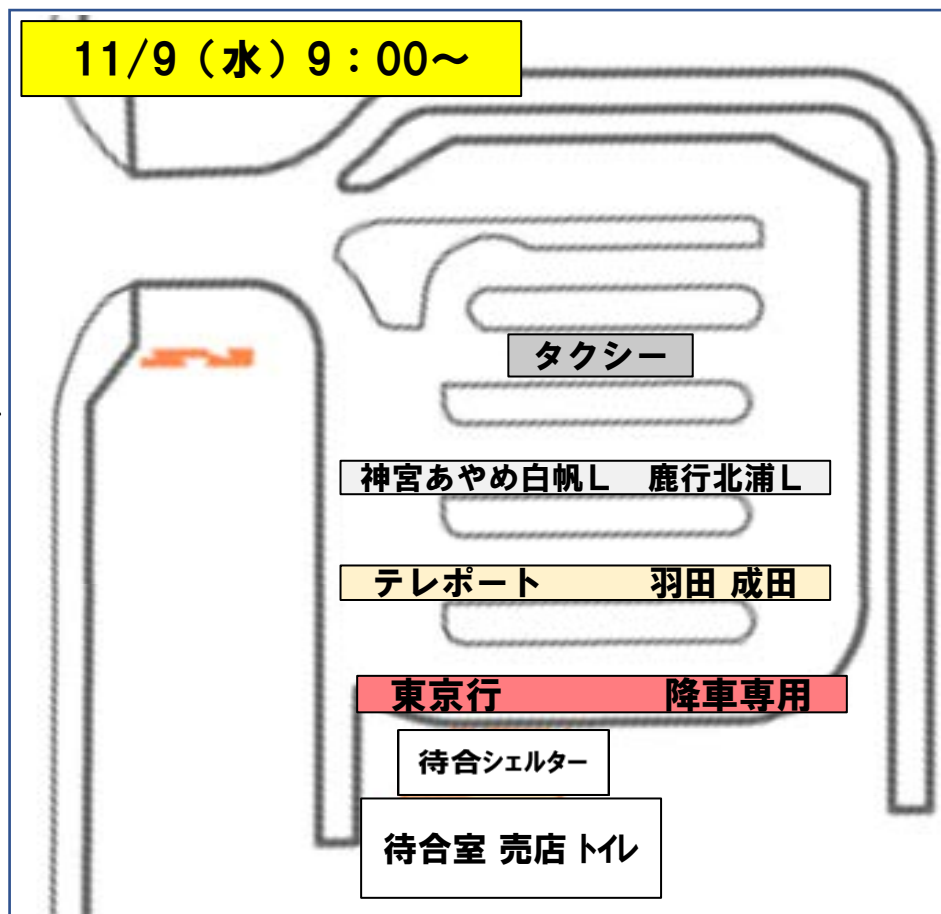

11月9日(水) 水郷潮来BT バス・タクシーのりば移設

水郷潮来バスターミナルの工事進捗に伴い、**2022年11月9日(水)午前9時発車便**より下記のとおり「**バスのりば**」と「**タクシーのりば**」を移設します。

※バスのりば・タクシーのりばの移設は今回で完了しますが、引き続き工事は続きます。

移設日 2022年11月9日(水) 午前9時～

「バスのりば」「タクシーのりば」再移設!

工事エリア

- ☑ 各のりばが手前（駐車場側）に移動!
- ☑ 東京行きのりばには新しいシェルター設置!

⚠️バス・タクシーエリアへの一般車の乗り入れ禁止⚠️

※バスの転回が出来ません。一時的な送迎であっても禁止です。

工事に関するお問い合わせ 潮来市役所 都市建設課 ☎0299-63-1111

※バスの時刻や運賃などは各路線の運行会社へお問い合わせください。一部運休路線があります。(2022年10月現在)