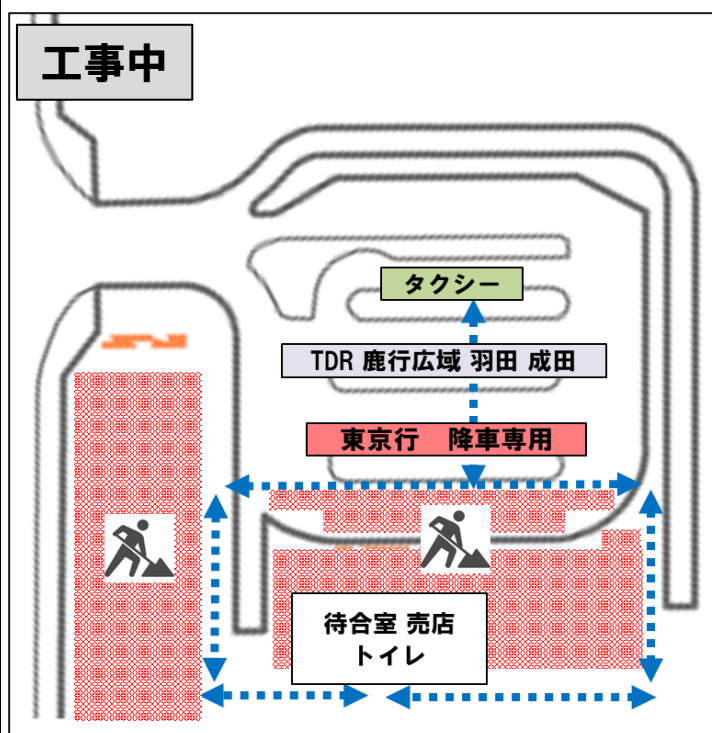

11月9日(水) 水郷潮来BT バス・タクシーのりば移設

水郷潮来バスターミナルの工事進捗に伴い、**2022年11月9日(水)午前9時発車便**より下記のとおり「**バスのりば**」と「**タクシーのりば**」を移設します。

※バスのりば・タクシーのりばの移設は今回で完了しますが、引き続き工事は続きます。

移設日 2022年11月9日(水) 午前9時～

「バスのりば」「タクシーのりば」再移設!

工事エリア

- ☑ 各のりばが手前（駐車場側）に移動!
- ☑ 東京行きのりばには新しいシェルター設置!

⚠️バス・タクシーエリアへの一般車の乗り入れ禁止⚠️

※バスの転回が出来ません。一時的な送迎であっても禁止です。

工事に関するお問い合わせ 潮来市役所 都市建設課 ☎0299-63-1111

※バスの時刻や運賃などは各路線の運行会社へお問い合わせください。一部運休路線があります。(2022年10月現在)